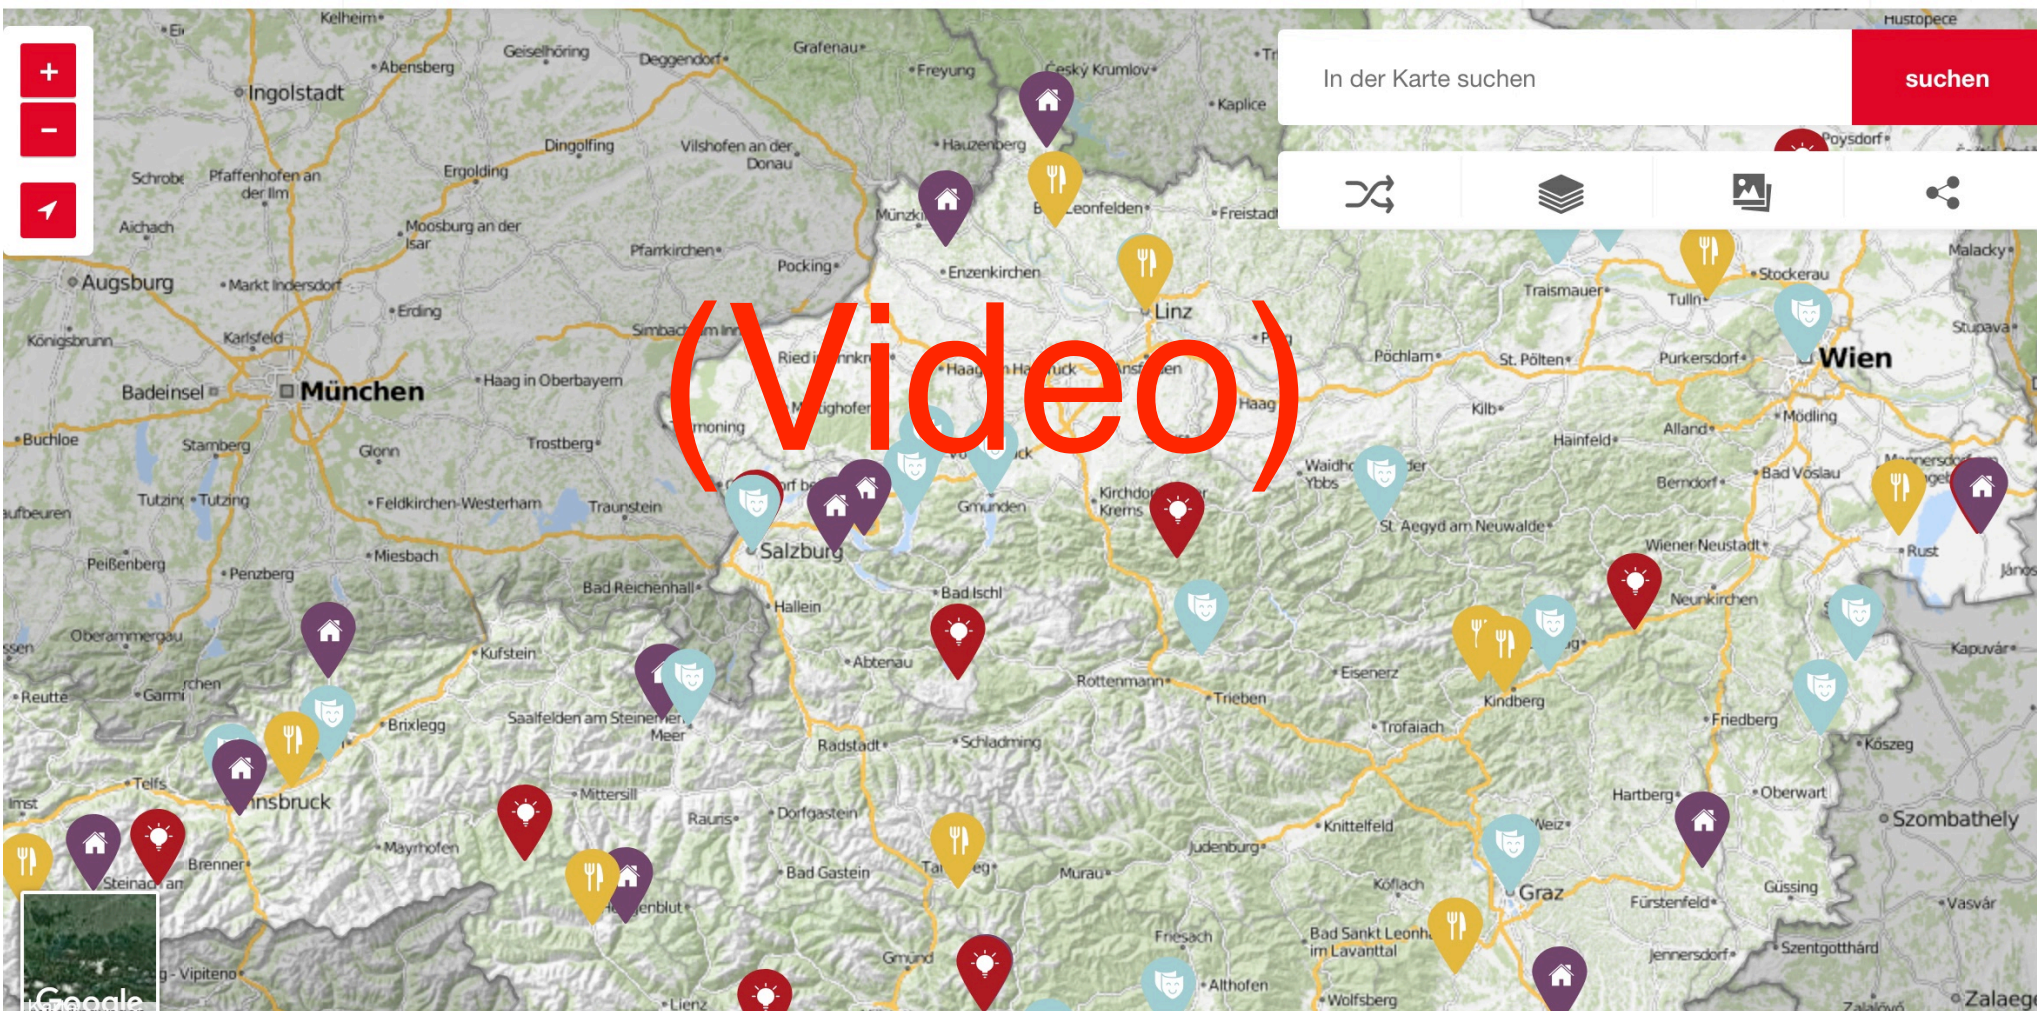

## Lage & Anreise

#### 2. Koreth Gasthof

★★★ Tiscover Sterne

**3,7/5** sehr gut (25 Bewertungen)

**Zimmerarten:** 19 Zimmer/Suiten

- keine Kreditkartendaten notwendig
- Parkplatz direkt am Hotel
- Nutzung eines Internet-

4. Passen Sie sich an unsere  
Bildschirmgrößen an

Operation Crucible

On a cold night in 1940, the Luftwaffe blitzed Sheffield, targeting English steelworks that manufactured airplane engines and bomb casings.

... READ MORE »

Through June 3. at 59E59

THE THEATRE