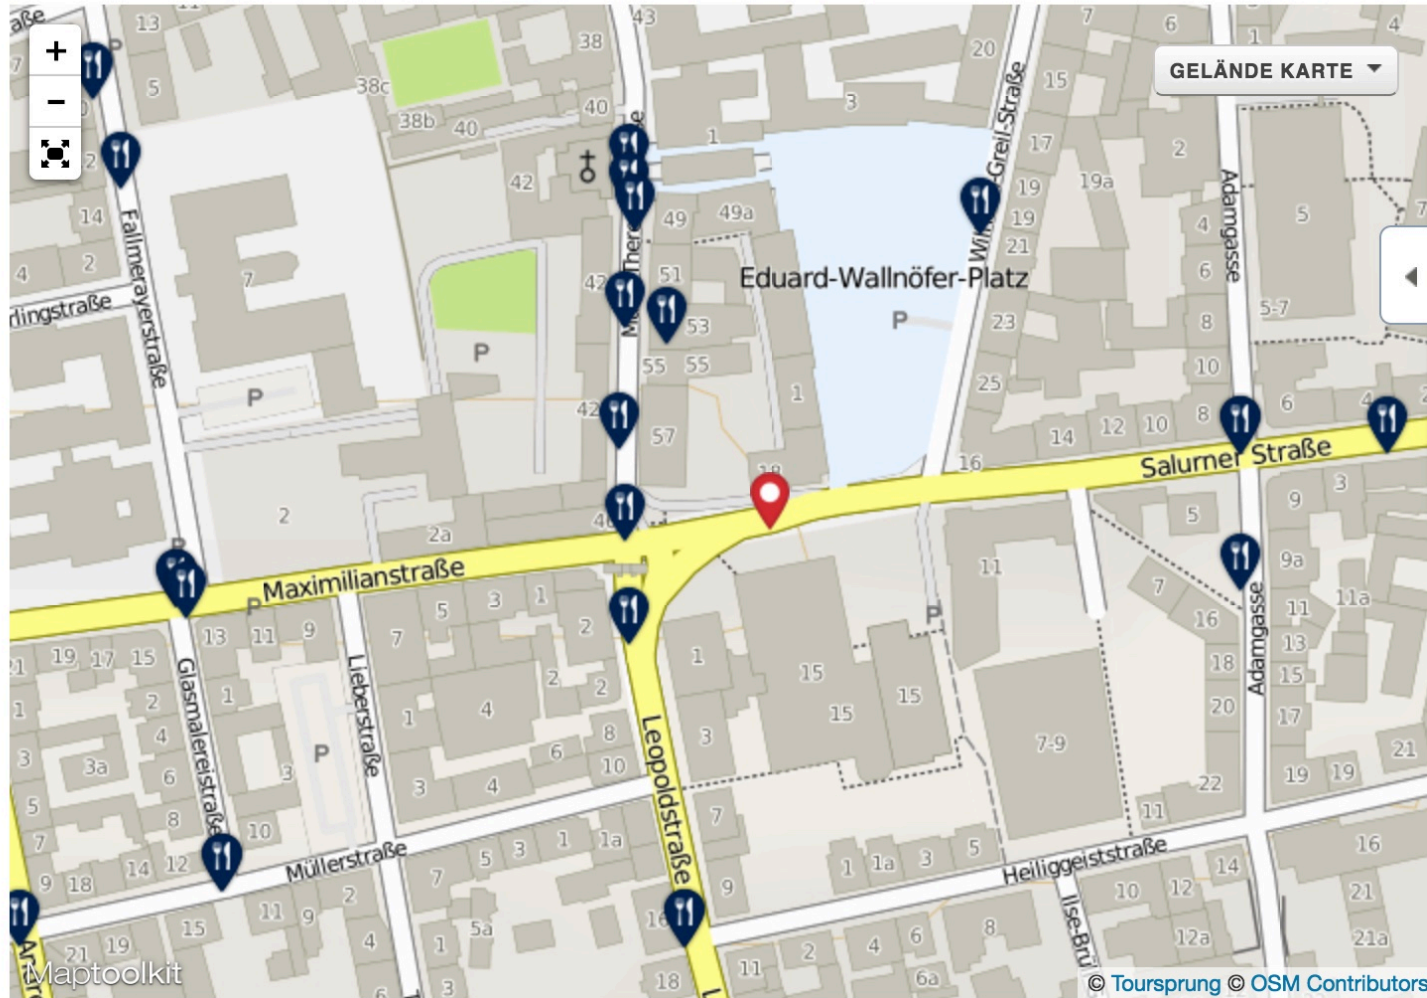

## Where To Go

### Costa Rica ▾

Costa Rica extends majestically from the Pacific Ocean to the Caribbean Sea, and its distance is barely 200 miles.

66°F / 19°C

[Read More...](#)

2. Geben Sie uns die Möglichkeit,  
die Hotel-Umgebung zu  
erkunden

## Lage & Anreise

### Lage & Anreise

📍 Salurner Strasse 15  
6020 Innsbruck  
Österreich

● Zentrum