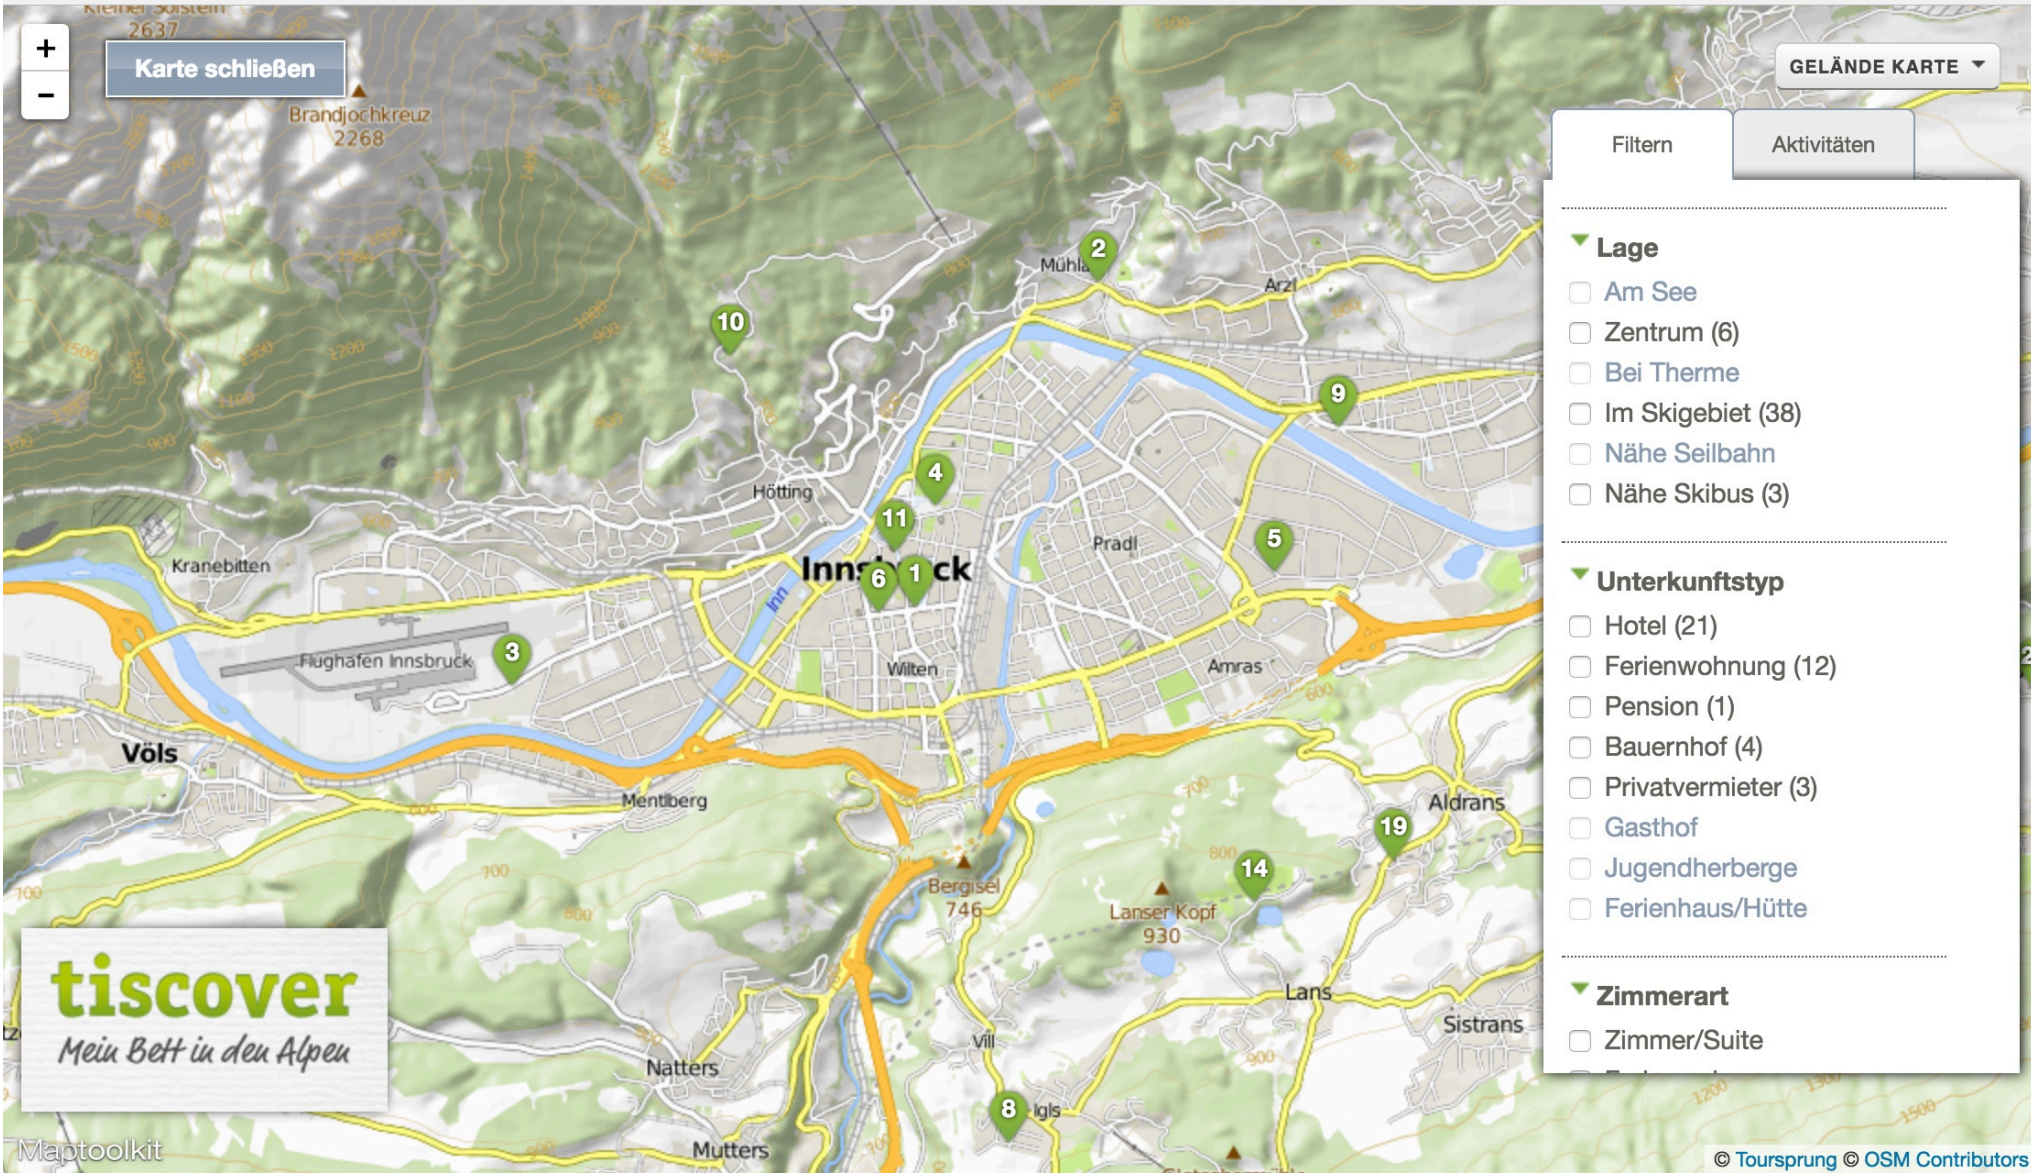

#### 2. Koreth Gasthof

★★★ Tiscover Sterne

**3,7/5** sehr gut (25 Bewertungen)

**Zimmerarten:** 19 Zimmer/Suiten

- keine Kreditkartendaten notwendig
- Parkplatz direkt am Hotel
- Nutzung eines Internet-

4. Passen Sie sich an unsere  
Bildschirmgrößen an