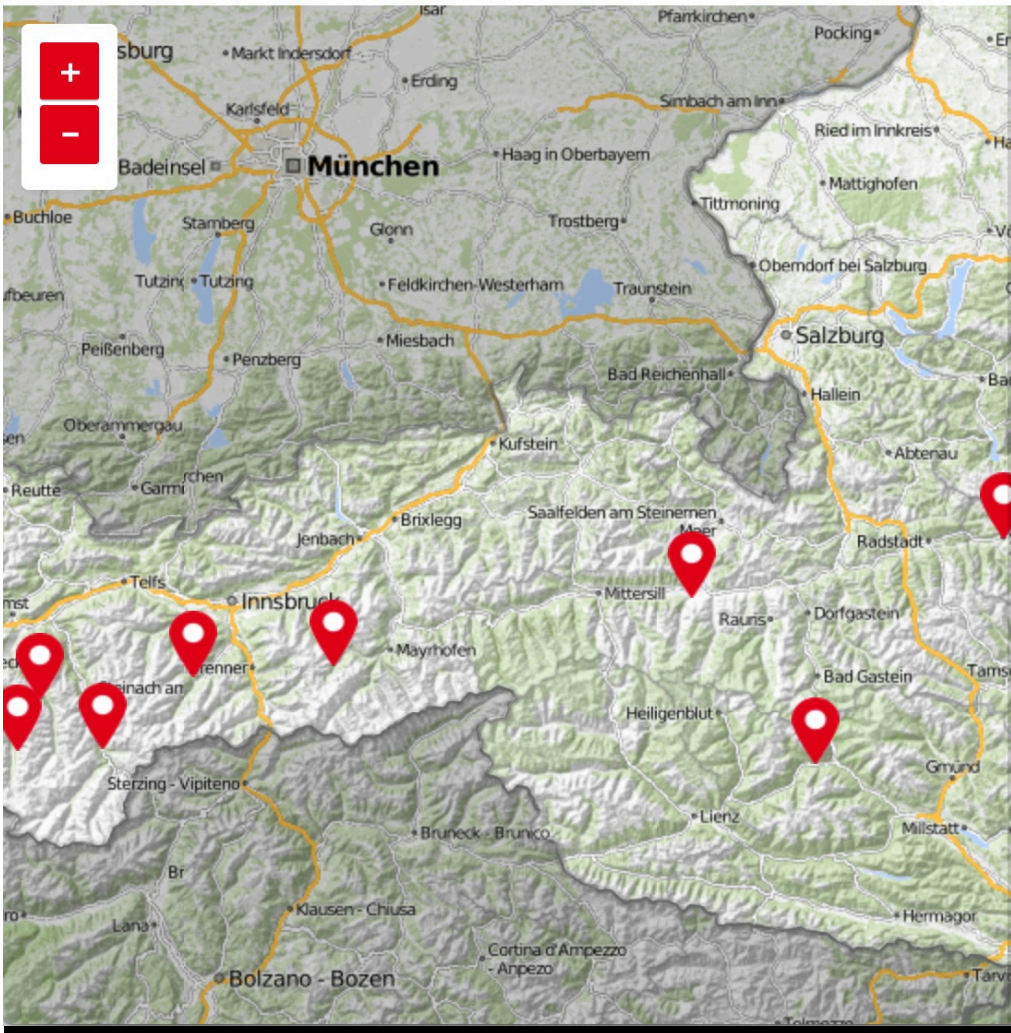

Gletscherskigebiete in Österreich

Filter

Bundesland

Volltextsuche